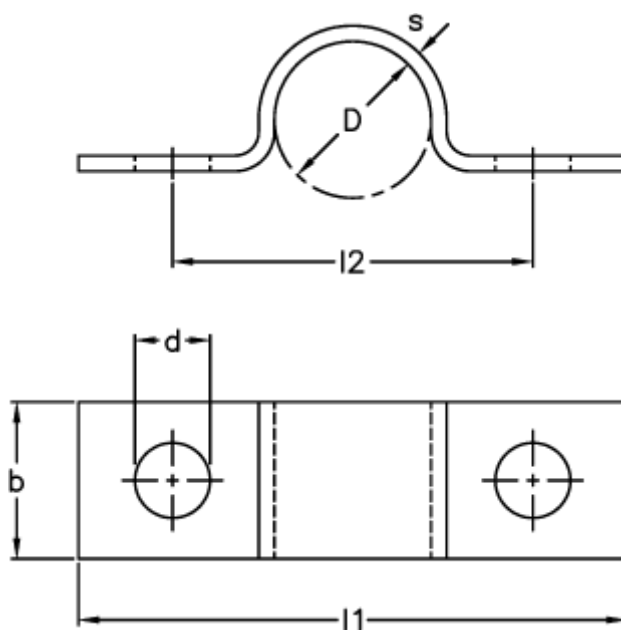

Varenummer: 025128980120
Beskrivelse: Norma rørbøjle type 512
BSL 1 x 20 DIN 72573 W1

Mål

b = 12
D = 20
d = 7.0
l1 = 52
l2 = 38
s = 1.5